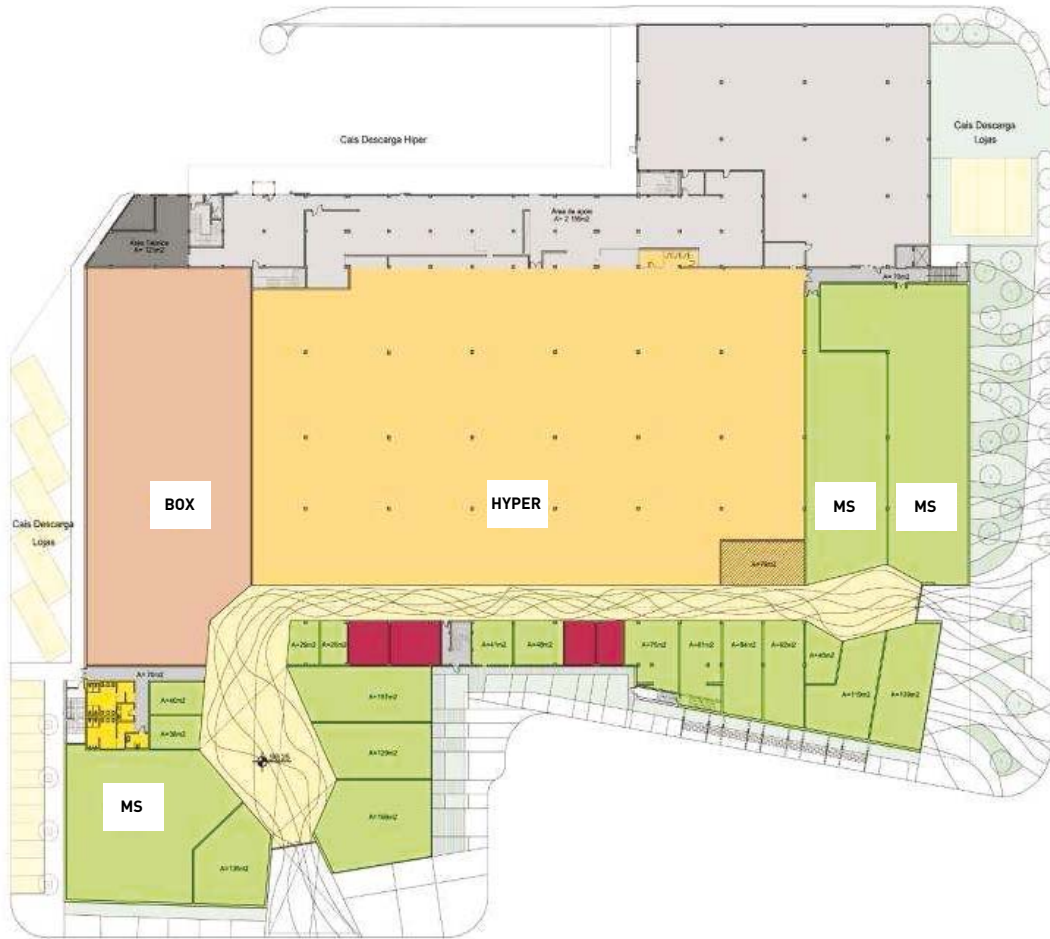

AMPLIAÇÃO CENTRO COMERCIAL EXTENSION OF SHOPPING CENTRE

0706 - Les informations contenues sur ce support ne sont pas contractuelles.