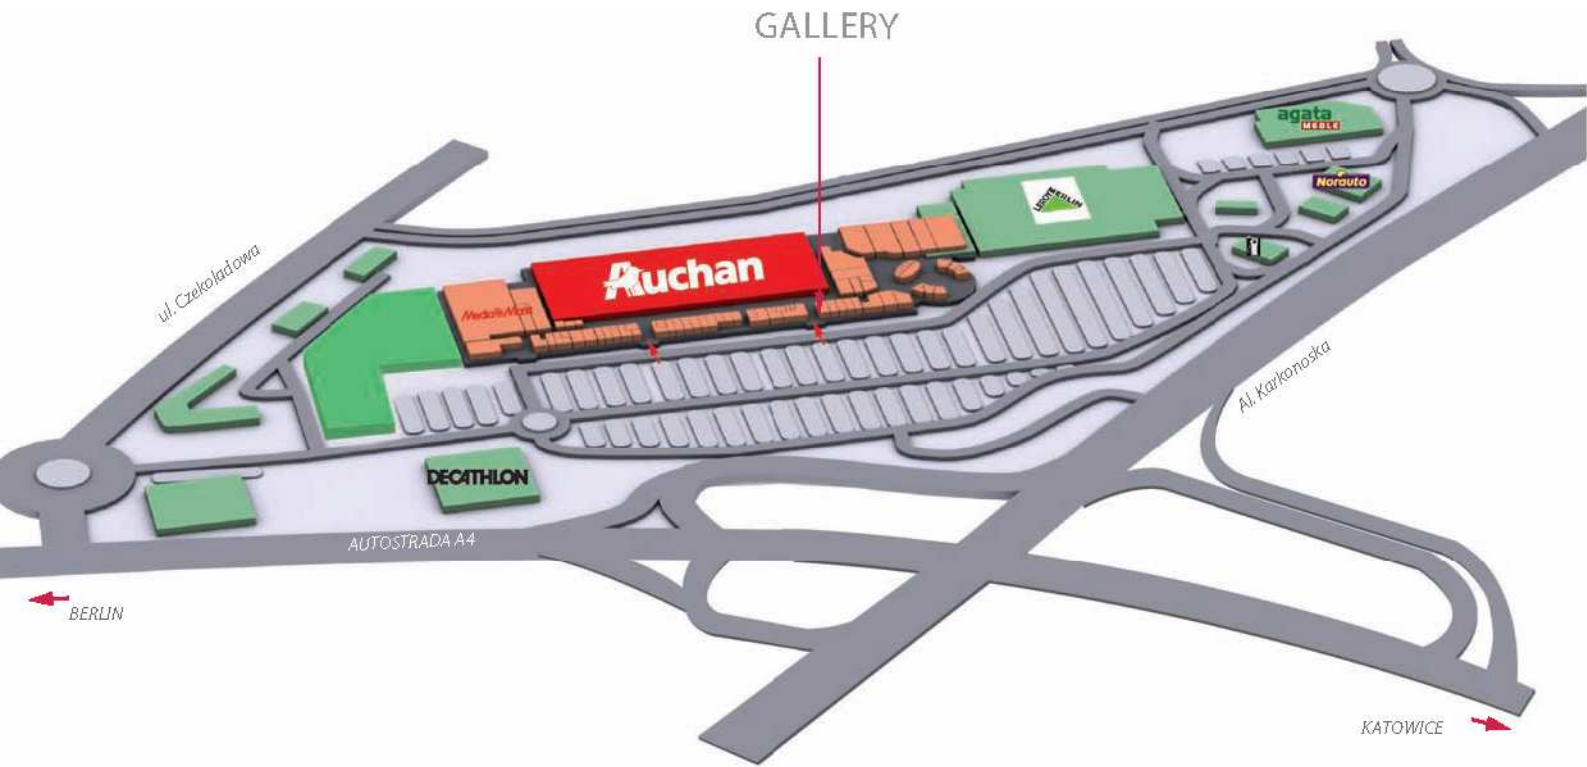

BATA   CAMAIEU   ORSAY   DOUGLAS   RESERVED   NEW YORKER